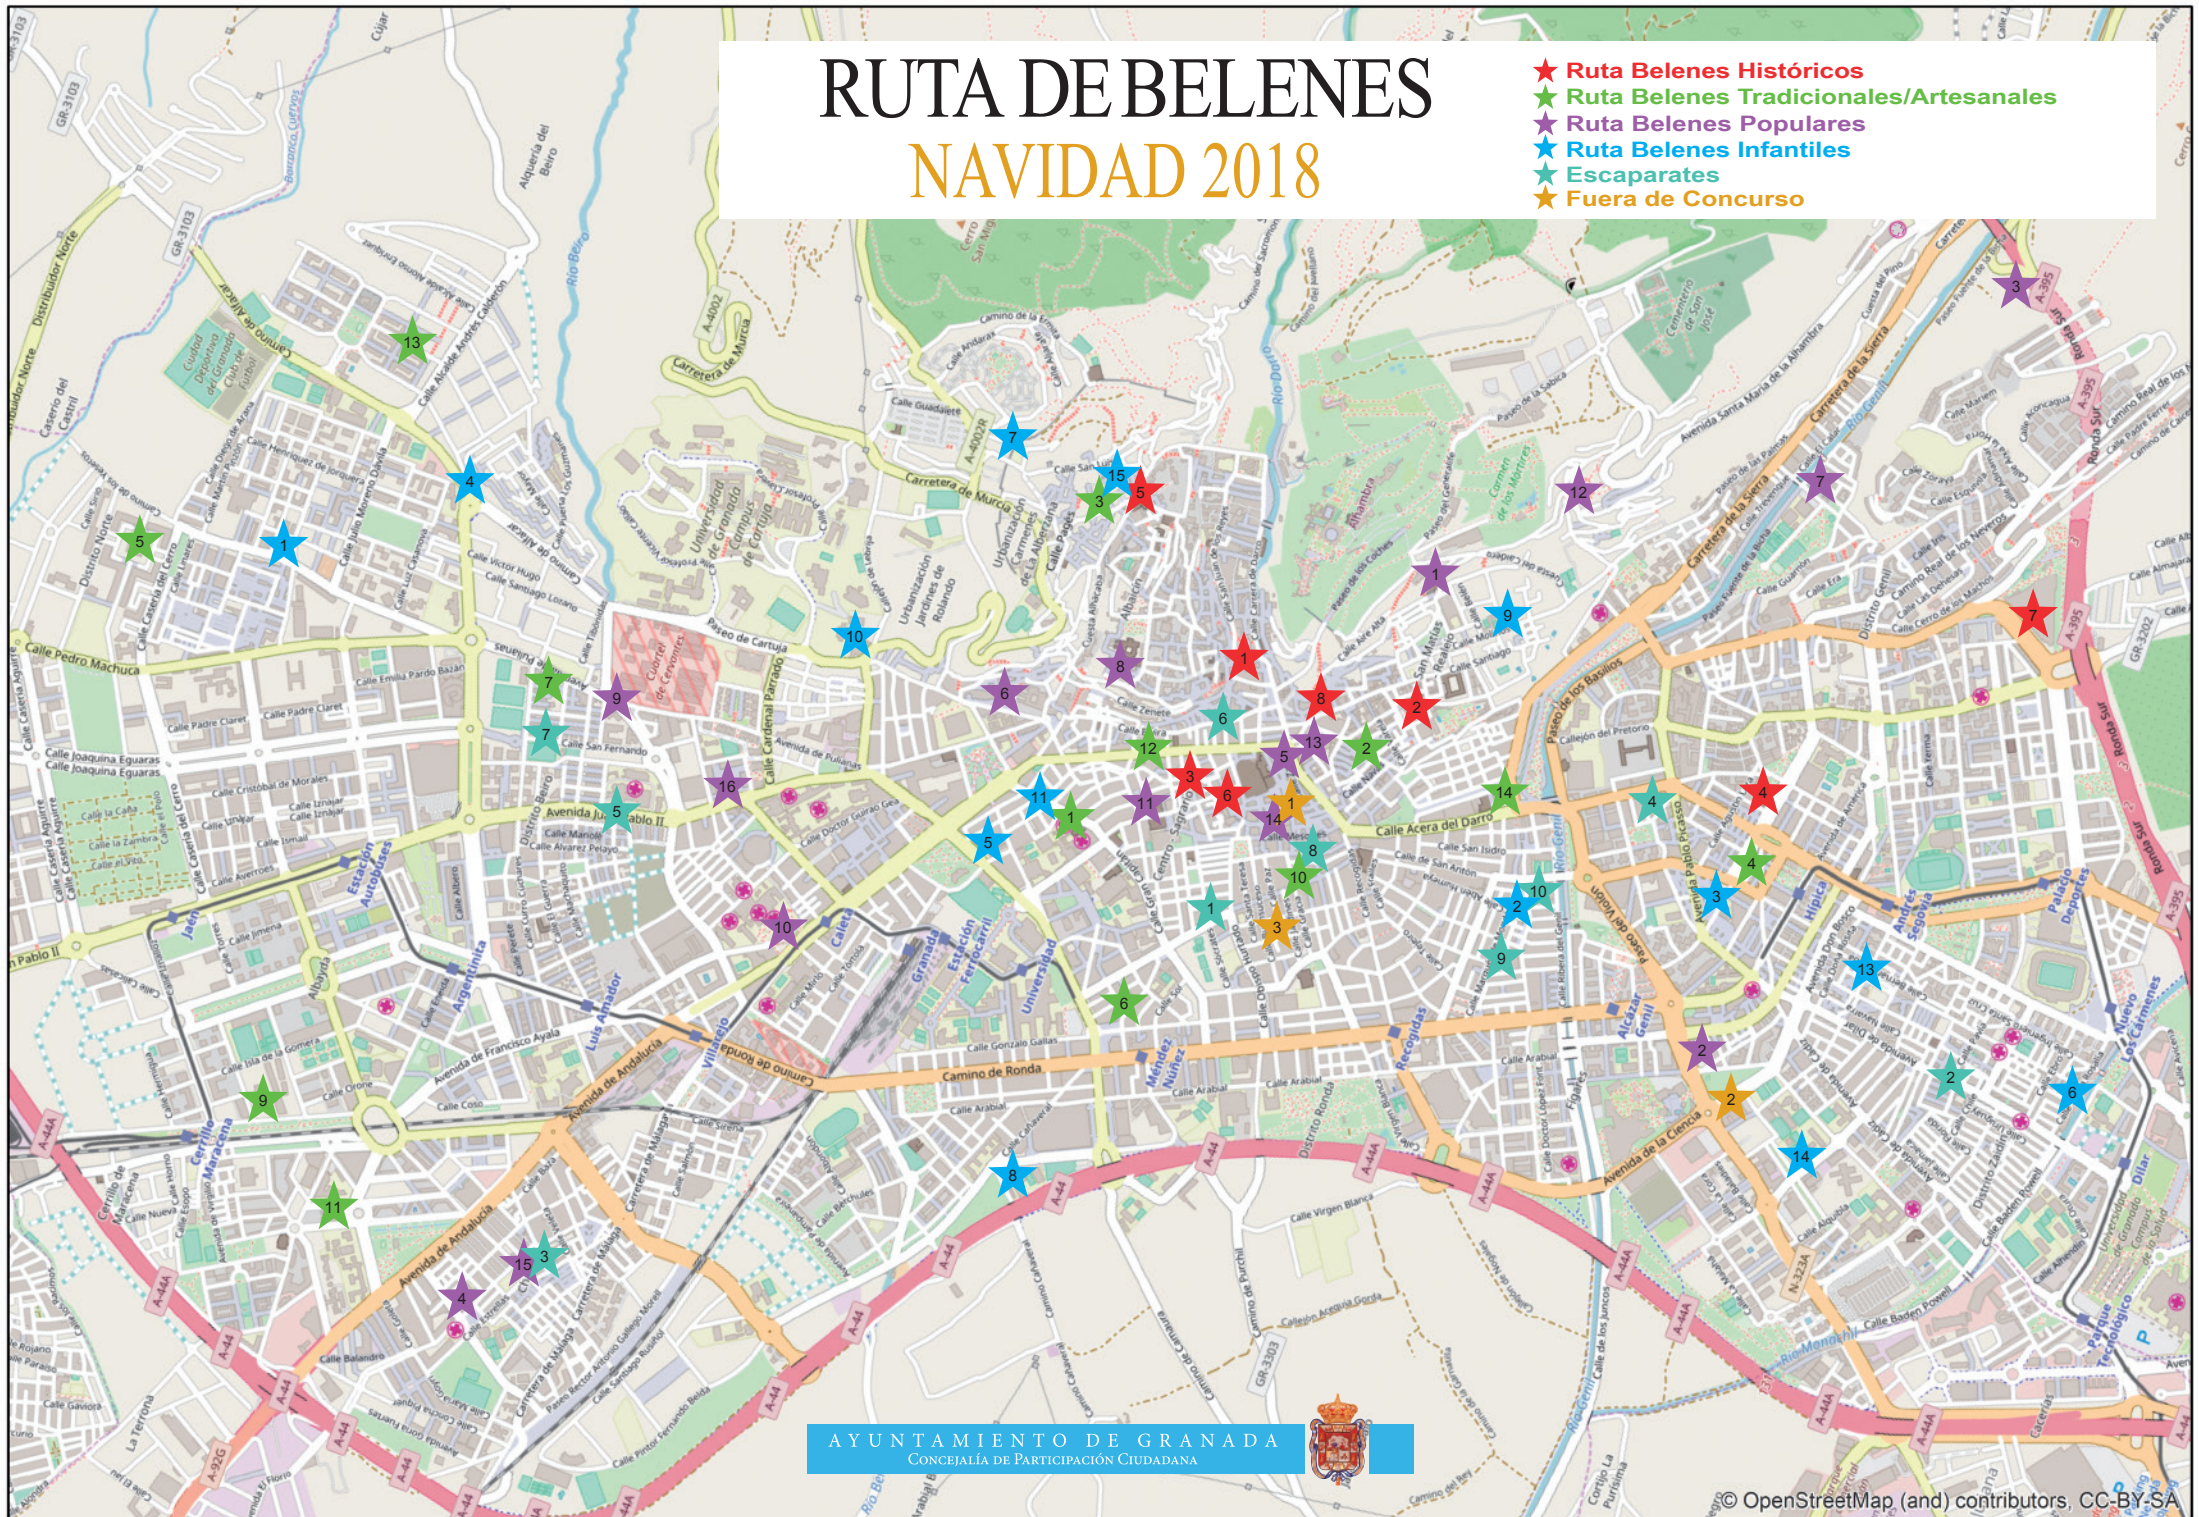

App en colaboración con:

winecta

AYUNTAMIENTO DE GRANADA
CONCEJALÍA DE PARTICIPACIÓN CIUDADANA

RUTA DE BELENES

NAVIDAD 2018

- ★ Ruta Belenes Históricos
- ★ Ruta Belenes Tradicionales/Artesanales
- ★ Ruta Belenes Populares
- ★ Ruta Belenes Infantiles
- ★ Escaparates
- ★ Fuera de Concurso